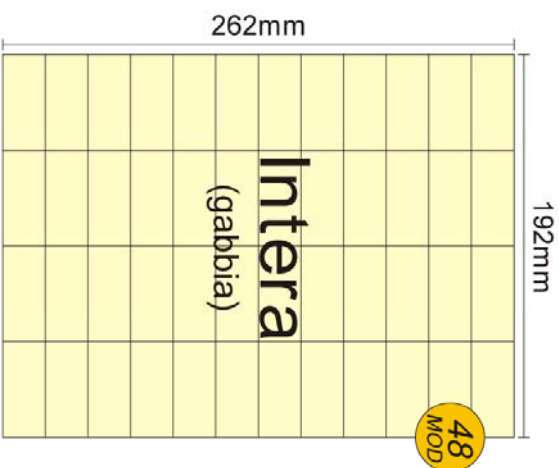

SOLO CASE

Il giornale che ti trova casa

Ancona

GRAFICA

grafica.an@solocase.it

Tel. 06/44193310

Fax 06/44193446