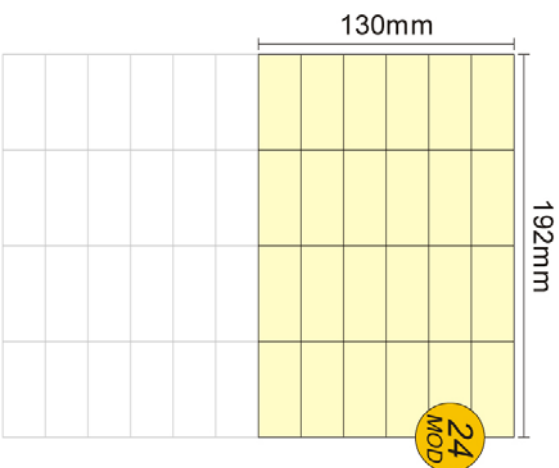

SOLO CASE

Il giornale che ti trova casa

Ancona

GRAFICA

grafica.an@solocase.it

Tel. 06/44193310

Fax 06/44193446