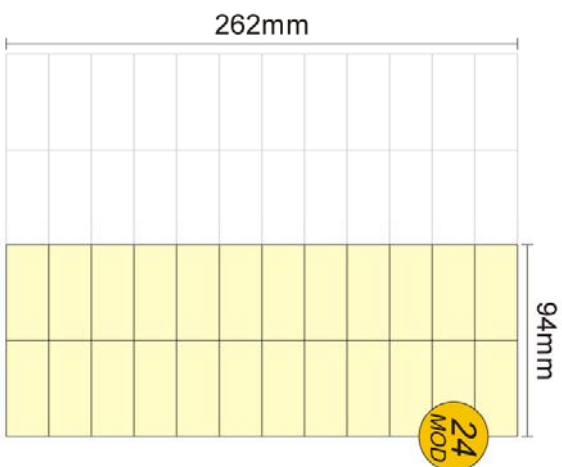

SOLO CASE

Il giornale che ti trova casa

Ancona

GRAFICA

grafica.an@solocase.it

Tel. 06/44193310

Fax 06/44193446