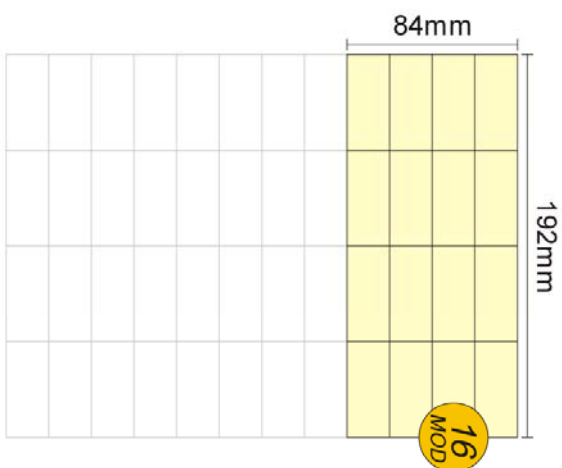

SOLO CASE

Il giornale che ti trova casa

Ancona

GRAFICA

grafica.an@solocase.it

Tel. 06/44193310

Fax 06/44193446