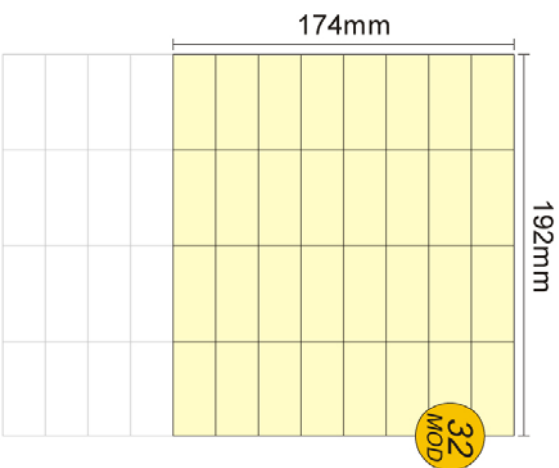

SOLO CASE

Il giornale che ti trova casa

Ancona

GRAFICA

grafica.an@solocase.it

Tel. 06/44193310

Fax 06/44193446