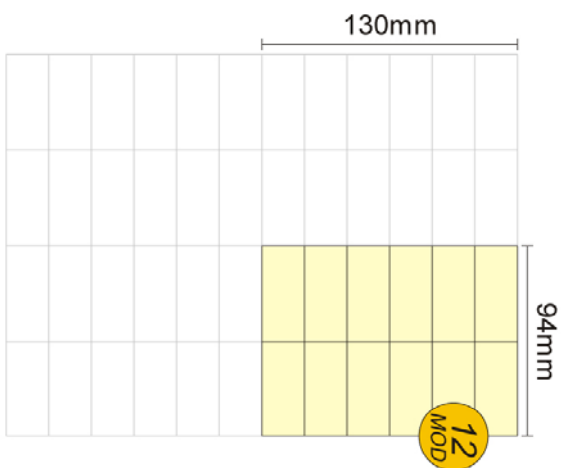

SOLO CASE

Il giornale che ti trova casa

Ancona

GRAFICA

grafica.an@solocase.it

Tel. 06/44193310

Fax 06/44193446