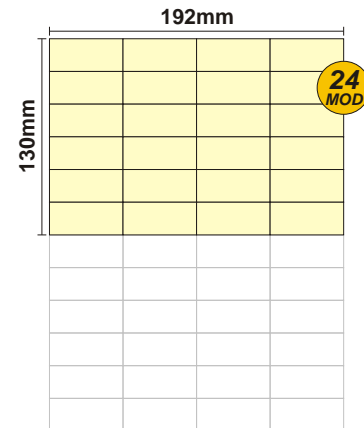

SOLOCASE

Il giornale che ti trova casa

Viterbo

GRAFICA
grafica.vt@solocase.it
Tel. 06/44193344
Fax 06/44193446