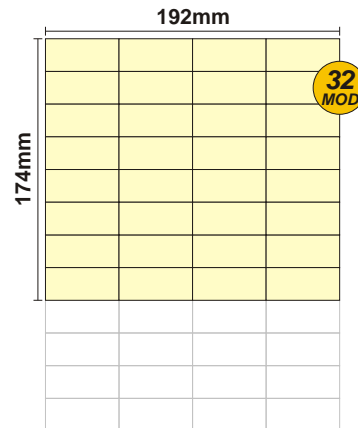

SOLOCASE

Il giornale che ti trova casa

Viterbo

GRAFICA
grafica.vt@solocase.it
Tel. 06/44193344
Fax 06/44193446