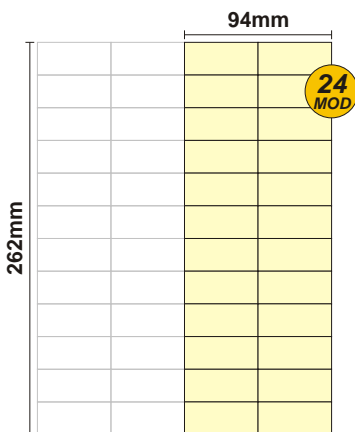

SOLOCASE

Il giornale che ti trova casa

Viterbo

GRAFICA
grafica.vt@solocase.it
Tel. 06/44193344
Fax 06/44193446