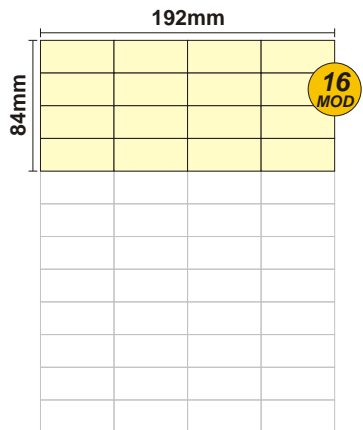

# SOLOCASE

Foligno  
Valle Umbra

Il giornale che ti trova casa 

**GRAFICA**  
graficavalleumbra@solocase.it  
Tel. 06/44193308  
Fax 06/44193443