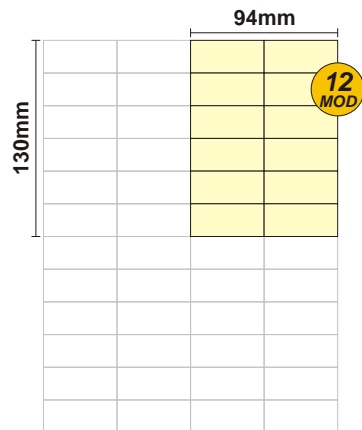

# SOLOCASE

Foligno  
Valle Umbra

Il giornale che ti trova casa 

**GRAFICA**  
graficavalleumbra@solocase.it  
Tel. 06/44193308  
Fax 06/44193443