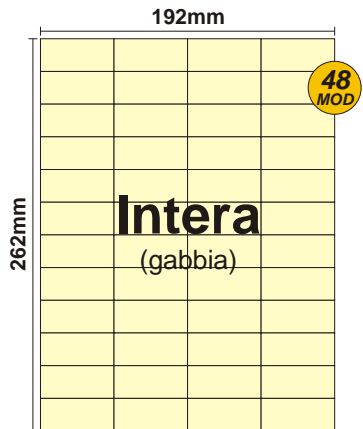

# SOLOCASE

Foligno  
Valle Umbra

Il giornale che ti trova casa 

**GRAFICA**  
graficavalleumbra@solocase.it  
Tel. 06/44193308  
Fax 06/44193443