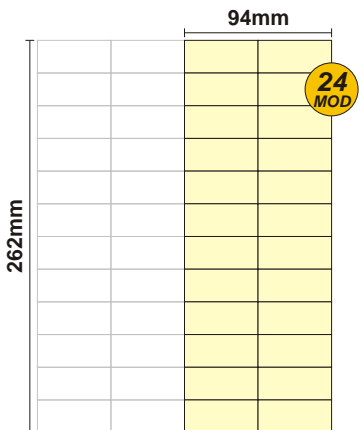

# SOLOCASE

Foligno  
Valle Umbra

Il giornale che ti trova casa 

**GRAFICA**  
graficavalleumbra@solocase.it  
Tel. 06/44193308  
Fax 06/44193443