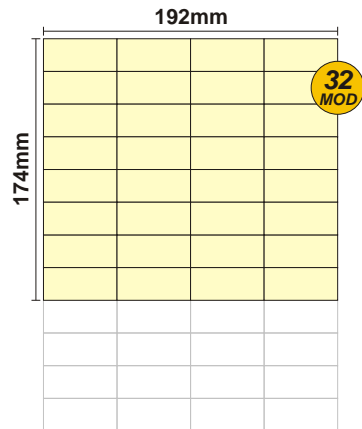

# SOLOCASE

Foligno  
Valle Umbra

Il giornale che ti trova casa 

**GRAFICA**  
graficavalleumbra@solocase.it  
Tel. 06/44193308  
Fax 06/44193443