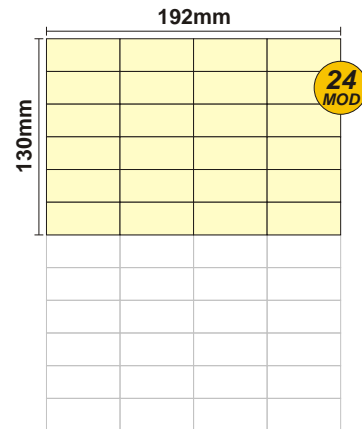

# SOLOCASE

Foligno  
Valle Umbra

Il giornale che ti trova casa 

**GRAFICA**  
graficavalleumbra@solocase.it  
Tel. 06/44193308  
Fax 06/44193443