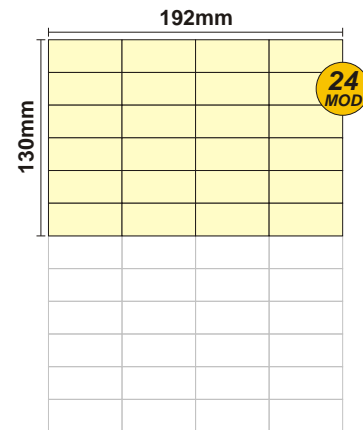

SOLOCASE

Il giornale che ti trova casa

Val d'Elsa

GRAFICA
grafica.si@solocase.it
Tel. 06/44193368