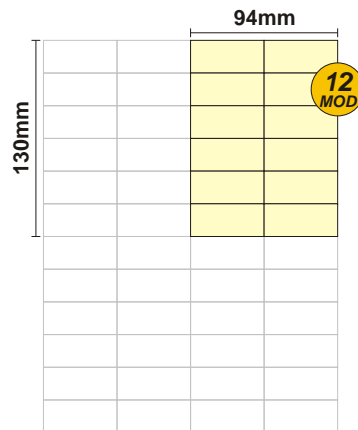

SOLOCASE

Il giornale che ti trova casa

Val d'Elsa

GRAFICA
grafica.si@solocase.it
Tel. 06/44193368