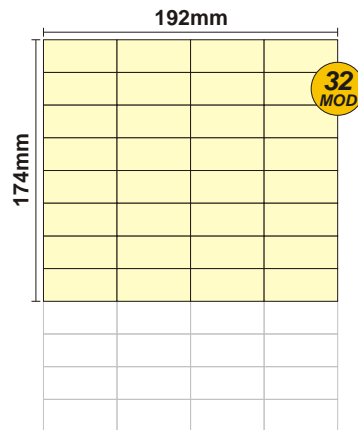

SOLOCASE

Il giornale che ti trova casa

Val d'Elsa

GRAFICA
grafica.si@solocase.it
Tel. 06/44193368