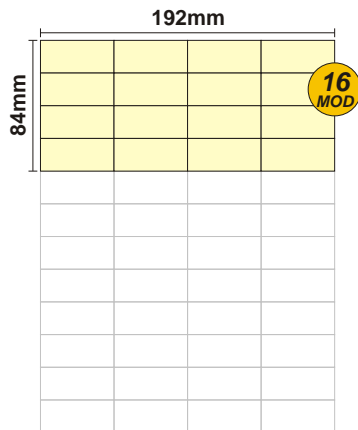

SOLOCASE

Il giornale che ti trova casa

Val d'Elsa

GRAFICA
grafica.si@solocase.it
Tel. 06/44193368