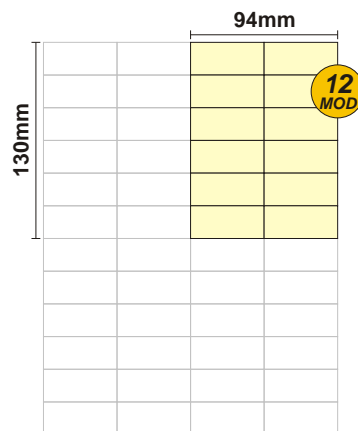

# SOLOCASE

Il giornale che ti trova casa

Trapani

**GRAFICA**

grafica.tp@solocase.it

Tel. 06/44193345

Fax 06/44193446