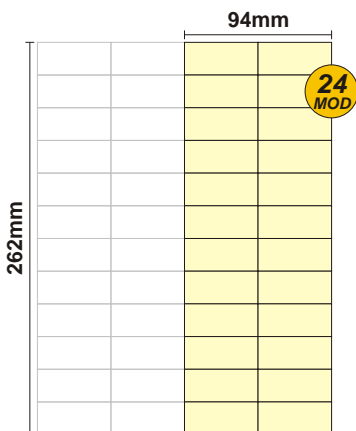

# SOLOCASE

Il giornale che ti trova casa

Trapani

**GRAFICA**

grafica.tp@solocase.it

Tel. 06/44193345

Fax 06/44193446