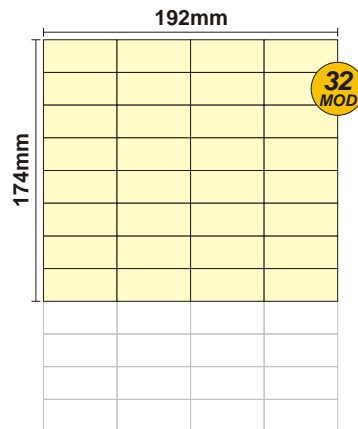

# SOLOCASE

Il giornale che ti trova casa

Trapani

**GRAFICA**

grafica.tp@solocase.it

Tel. 06/44193345

Fax 06/44193446