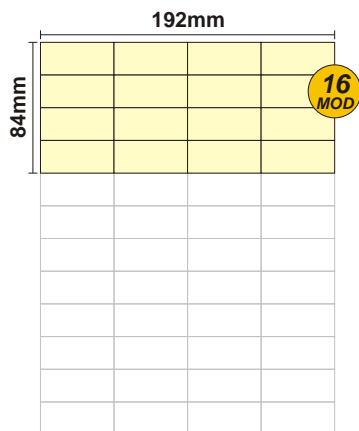

# SOLOCASE

Il giornale che ti trova casa

Trapani

**GRAFICA**

grafica.tp@solocase.it

Tel. 06/44193345

Fax 06/44193446