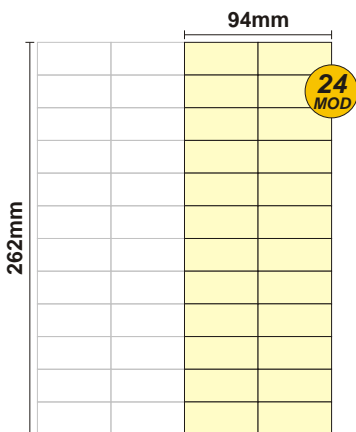

# SOLOCASE

Il giornale che ti trova casa

Terni  
Rieti

**GRAFICA**  
graficatr@solocase.it  
Tel. 06/44193336  
Fax 06/44193443