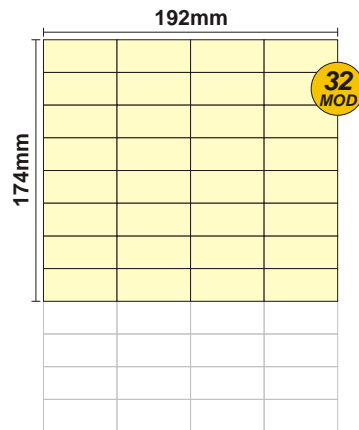

SOLOCASE

Il giornale che ti trova casa

Taranto

GRAFICA
 grafica.ta@solocase.it
 Tel. 06/44193339
 Fax 06/44193449