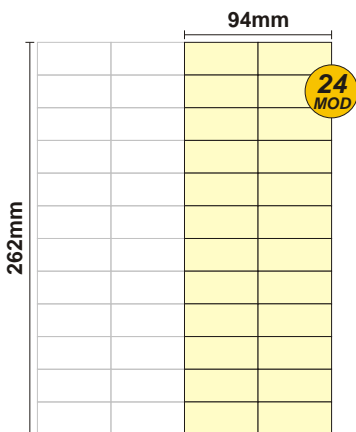

SOLOCASE

Il giornale che ti trova casa

Siena

GRAFICA
grafica.si@solocase.it
Tel. 06/44193368