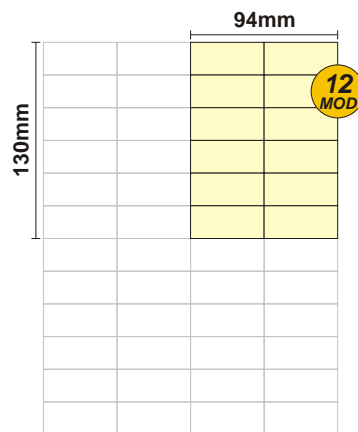

SOLOCASE

Il giornale che ti trova casa

Siena

GRAFICA
grafica.si@solocase.it
Tel. 06/44193368