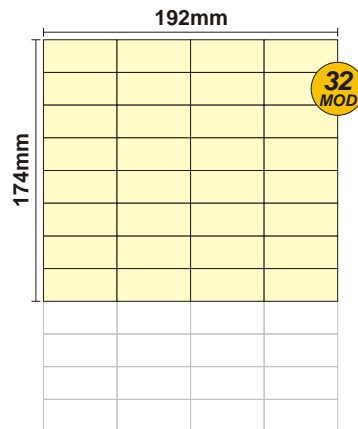

SOLOCASE

Il giornale che ti trova casa

Siena

GRAFICA
grafica.si@solocase.it
Tel. 06/44193368