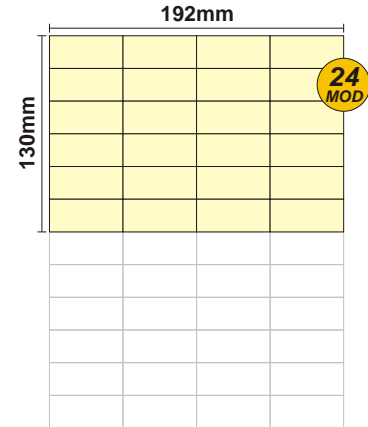

SOLOCASE

Il giornale che ti trova casa

Sassari

GRAFICA

grafica.ss@solocase.it

Tel. 06/44193364

Fax 06/44193443