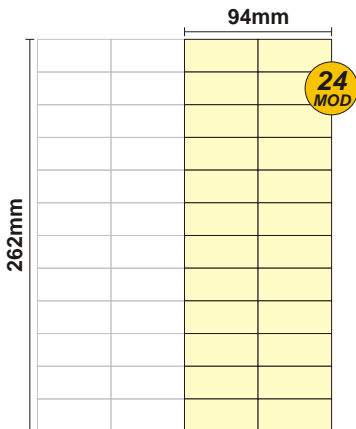

SOLOCASE

Il giornale che ti trova casa

Sassari

GRAFICA

grafica.ss@solocase.it

Tel. 06/44193364

Fax 06/44193443