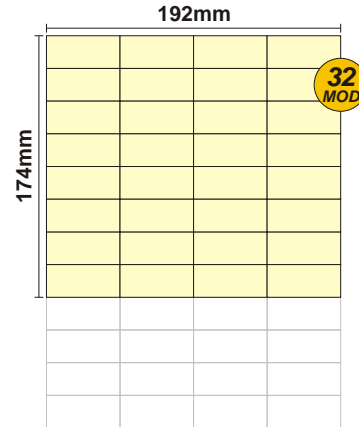

SOLOCASE

Il giornale che ti trova casa

Sassari

GRAFICA

grafica.ss@solocase.it

Tel. 06/44193364

Fax 06/44193443