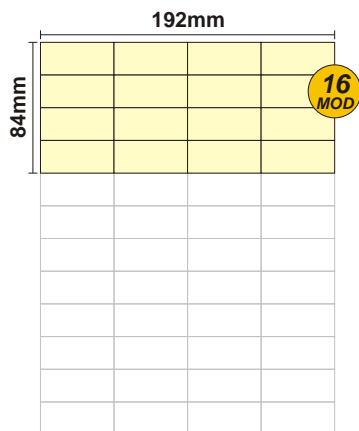

SOLOCASE

Il giornale che ti trova casa

Rivoli

GRAFICA
grafica.rivoli@solocase.it
Tel. 06/44193345
Fax 06/44193446