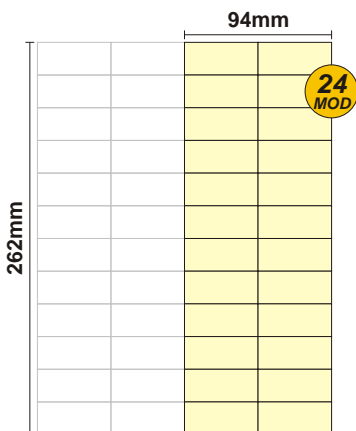

SOLOCASE

Il giornale che ti trova casa

Rivoli

GRAFICA
grafica.rivoli@solocase.it
Tel. 06/44193345
Fax 06/44193446