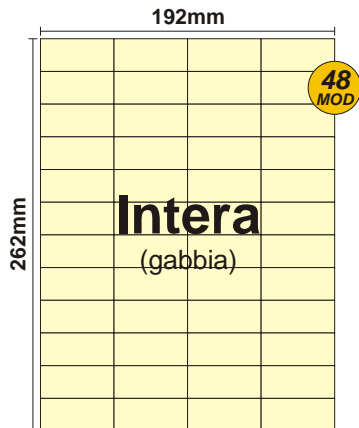

SOLOCASE

Il giornale che ti trova casa

Rivoli

GRAFICA
grafica.rivoli@solocase.it
Tel. 06/44193345
Fax 06/44193446