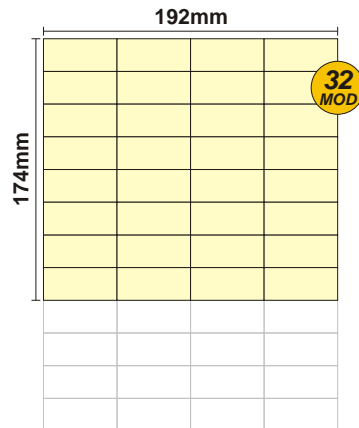

SOLOCASE

Il giornale che ti trova casa

Rivoli

GRAFICA
grafica.rivoli@solocase.it
Tel. 06/44193345
Fax 06/44193446