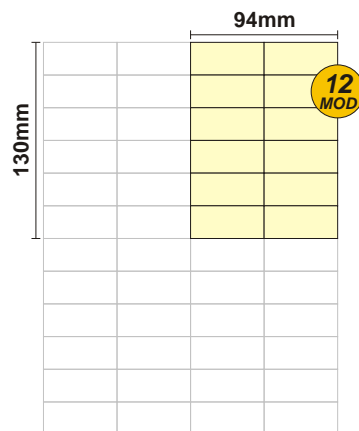

SOLOCASE

Il giornale che ti trova casa

Rivoli

GRAFICA
grafica.rivoli@solocase.it
Tel. 06/44193345
Fax 06/44193446