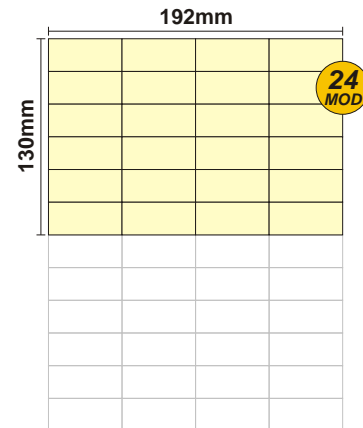

SOLOCASE

Il giornale che ti trova casa

Rivoli

GRAFICA
grafica.rivoli@solocase.it
Tel. 06/44193345
Fax 06/44193446