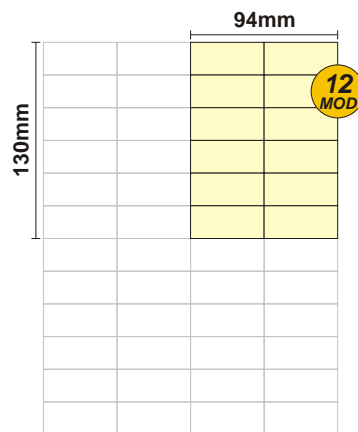

SOLOCASE

Il giornale che ti trova casa

Reggio Calabria

GRAFICA

grafica.rc@solocase.it

Tel. 06/44193339

Fax 06/44193449