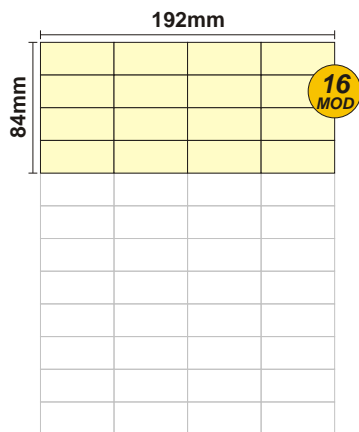

SOLOCASE

Il giornale che ti trova casa

Reggio Calabria

GRAFICA

grafica.rc@solocase.it

Tel. 06/44193339

Fax 06/44193449