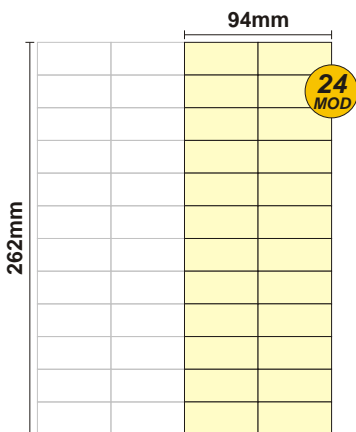

SOLOCASE

Il giornale che ti trova casa

Reggio Calabria

GRAFICA

grafica.rc@solocase.it

Tel. 06/44193339

Fax 06/44193449