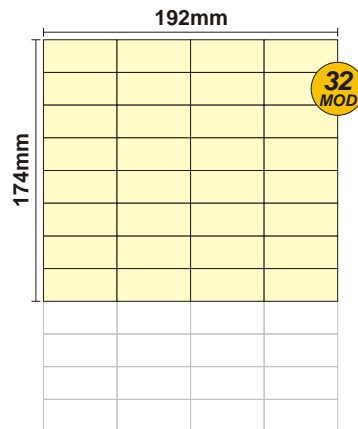

SOLOCASE

Il giornale che ti trova casa

Reggio Calabria

GRAFICA

grafica.rc@solocase.it

Tel. 06/44193339

Fax 06/44193449