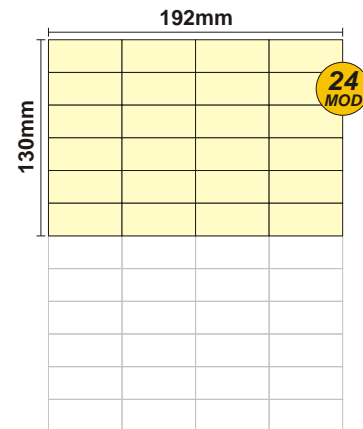

SOLOCASE

Il giornale che ti trova casa

Reggio Calabria

GRAFICA

grafica.rc@solocase.it

Tel. 06/44193339

Fax 06/44193449