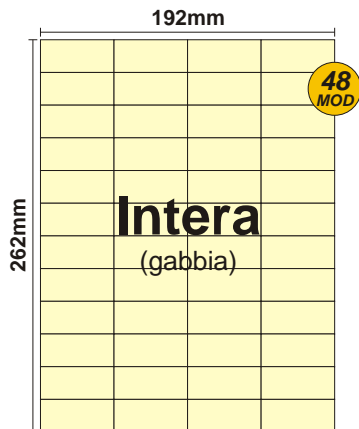

SOLOCASE

Il giornale che ti trova casa

Reggio Calabria

GRAFICA

grafica.rc@solocase.it

Tel. 06/44193339

Fax 06/44193449