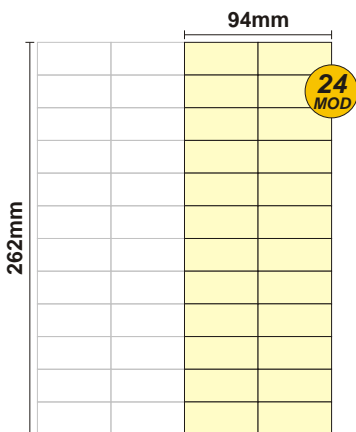

SOLOCASE

Il giornale che ti trova casa

Roma 4

GRAFICA
grafica4@solocase.it
Tel. 06/44193345
Fax 06/44193446