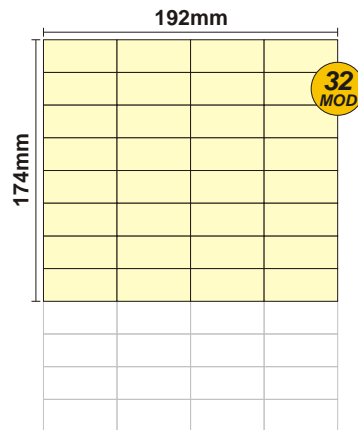

SOLOCASE

Il giornale che ti trova casa

Roma 4

GRAFICA
grafica4@solocase.it
Tel. 06/44193345
Fax 06/44193446