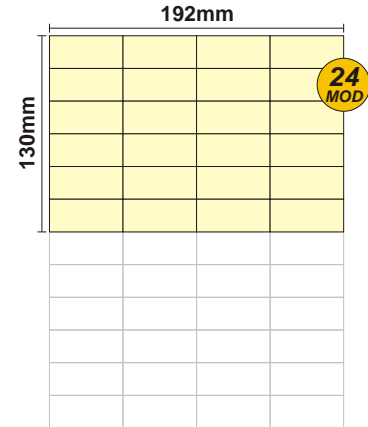

SOLOCASE

Il giornale che ti trova casa

Roma 3

GRAFICA
grafica3@solocase.it
Tel. 06/44193344
Fax 06/44193446