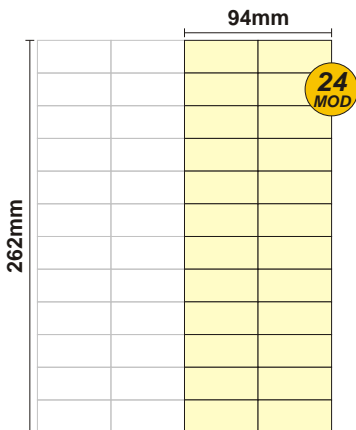

SOLOCASE

Il giornale che ti trova casa

Roma 3

GRAFICA
grafica3@solocase.it
Tel. 06/44193344
Fax 06/44193446