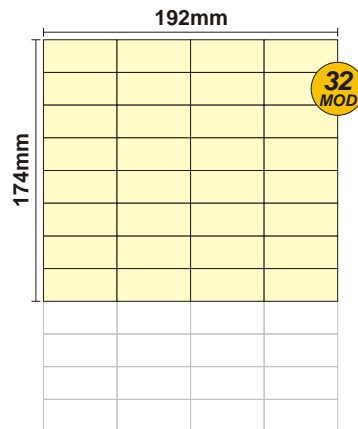

SOLOCASE

Il giornale che ti trova casa

Roma 2

GRAFICA
grafica2@solocase.it
Tel. 06/44193342
Fax 06/44193446