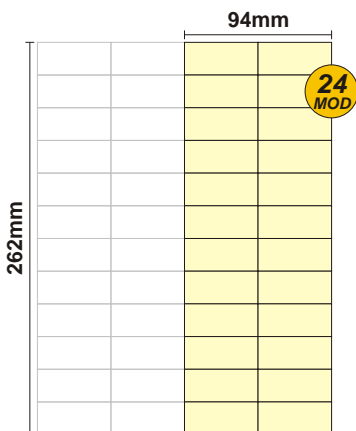

SOLOCASE

Il giornale che ti trova casa

Roma 2

GRAFICA
grafica2@solocase.it
Tel. 06/44193342
Fax 06/44193446