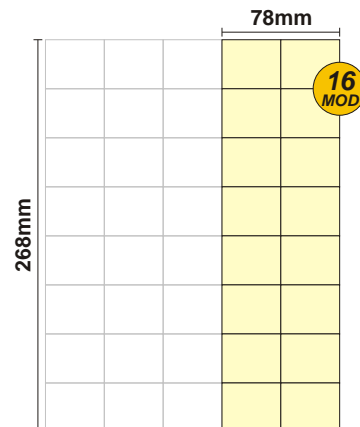

# SOLOCASE

Roma 1

Il giornale che ti trova casa 

**GRAFICA**  
 grafica@solocase.it  
 Tel. 06/44193337  
 Fax 06/44193446

**FINESTRE**  
 grafica\_mod@solocase.it  
 Tel. 06/44193347  
 Fax 06/44193446