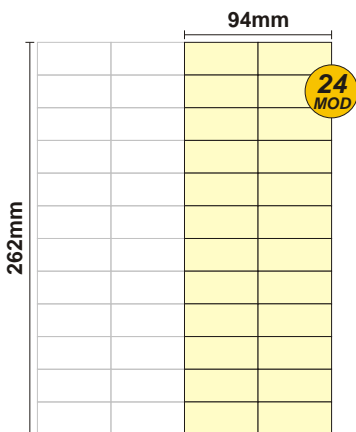

# SOLOCASE

Il giornale che ti trova casa

Pescara

**GRAFICA**  
grafica.pe@solocase.it  
Tel. 06/44193308  
Fax 06/44193443