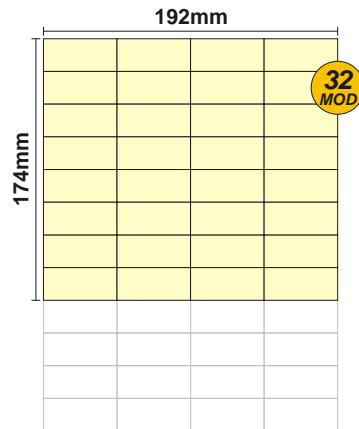

# SOLOCASE

Il giornale che ti trova casa

Pescara

**GRAFICA**  
grafica.pe@solocase.it  
Tel. 06/44193308  
Fax 06/44193443