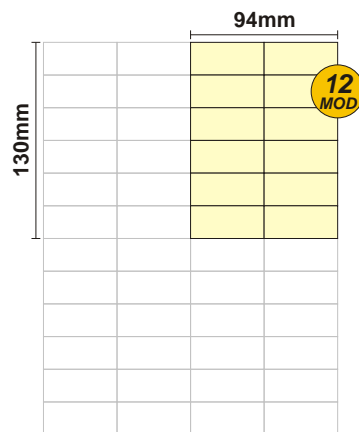

# SOLOCASE

Il giornale che ti trova casa

Pescara

**GRAFICA**  
grafica.pe@solocase.it  
Tel. 06/44193308  
Fax 06/44193443