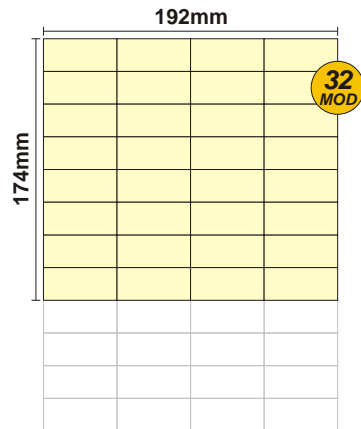

SOLOCASE

Il giornale che ti trova casa

Palermo

GRAFICA
grafica.pa@solocase.it
 Tel. 06/44193303
 Fax 06/44193443