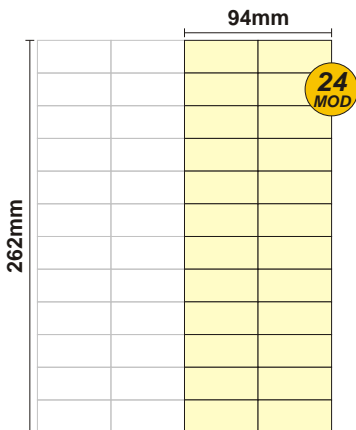

SOLOCASE

Il giornale che ti trova casa

Palermo

GRAFICA
grafica.pa@solocase.it
 Tel. 06/44193303
 Fax 06/44193443