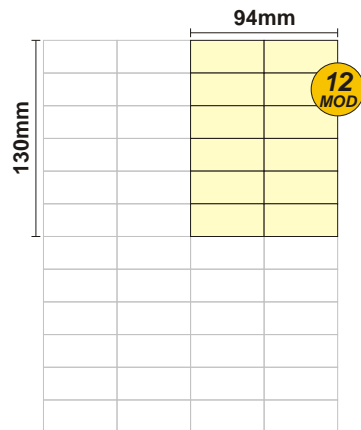

SOLOCASE

Il giornale che ti trova casa

Palermo

GRAFICA
grafica.pa@solocase.it
 Tel. 06/44193303
 Fax 06/44193443