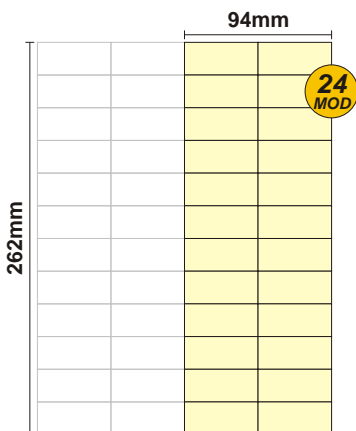

SOLOCASE

Il giornale che ti trova casa

Olbia

GRAFICA
grafica.olbia@solocase.it
Tel. 06/44193312
Fax 06/44193443