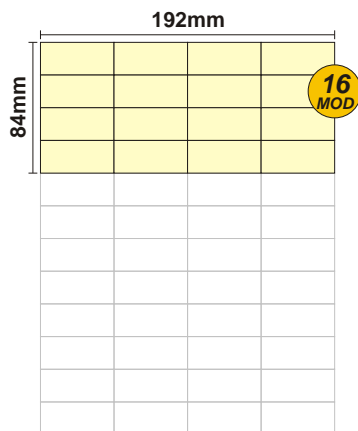

SOLOCASE

Il giornale che ti trova casa

Olbia

GRAFICA
grafica.olbia@solocase.it
Tel. 06/44193312
Fax 06/44193443