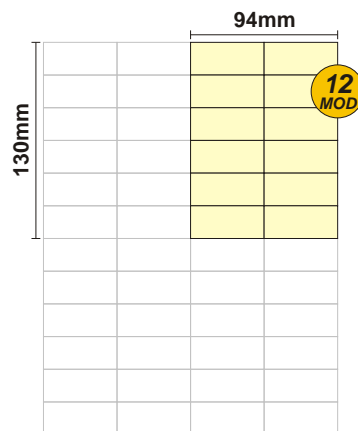

SOLOCASE

Il giornale che ti trova casa

Olbia

GRAFICA
grafica.olbia@solocase.it
Tel. 06/44193312
Fax 06/44193443