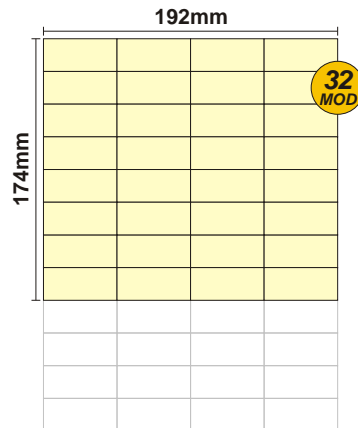

SOLOCASE

Il giornale che ti trova casa

Olbia

GRAFICA
grafica.olbia@solocase.it
Tel. 06/44193312
Fax 06/44193443