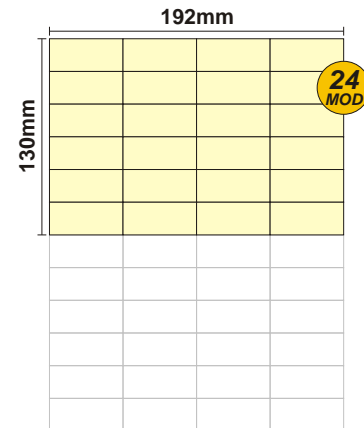

SOLOCASE

Il giornale che ti trova casa

Olbia

GRAFICA
grafica.olbia@solocase.it
Tel. 06/44193312
Fax 06/44193443