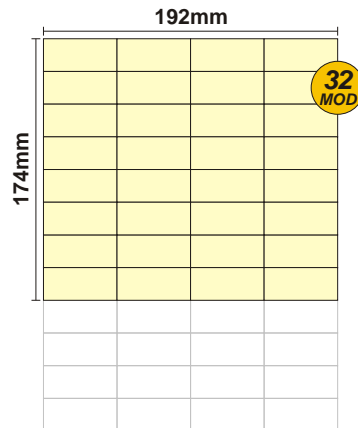

SOLOCASE

Il giornale che ti trova casa

GRAFICA
grafica.moncalieri@solocase.it
Tel. 06/44193345
Fax 06/44193446