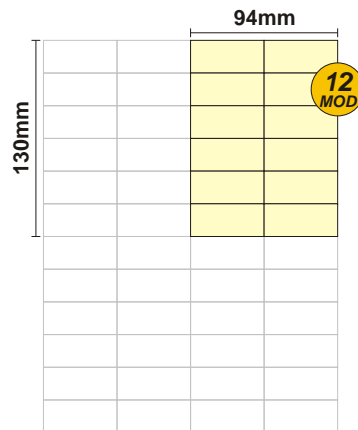

SOLOCASE

Il giornale che ti trova casa

GRAFICA
grafica.moncalieri@solocase.it
Tel. 06/44193345
Fax 06/44193446