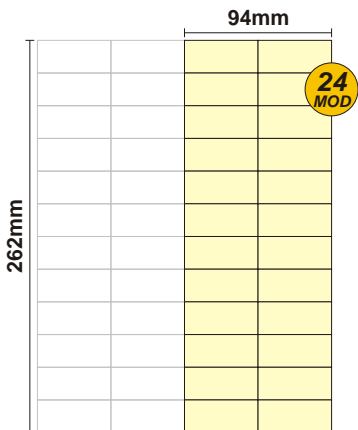

SOLOCASE

Il giornale che ti trova casa

GRAFICA
grafica.moncalieri@solocase.it
Tel. 06/44193345
Fax 06/44193446