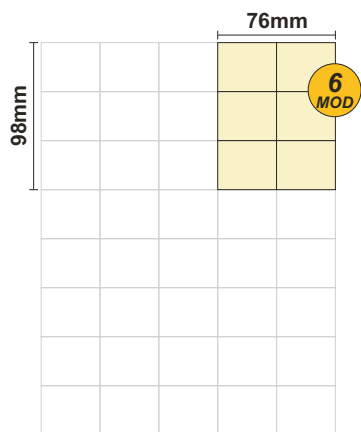

SOLOCASE

Milano

Il giornale che ti trova casa 

GRAFICA
grafica.mi@solocase.it
 Tel. 06/44193335
 Fax 06/44193446

SERVIZIO CLIENTI
sede-milano@solocase.it
 Tel. 02/8067111
 Fax 02/80671177