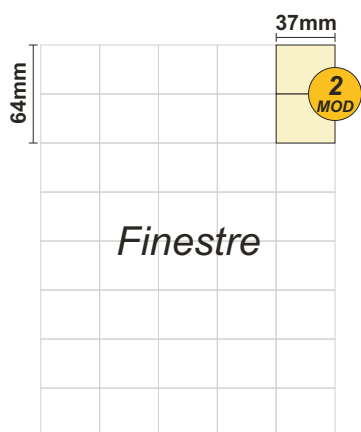

SOLOCASE

Milano

Il giornale che ti trova casa 

GRAFICA
grafica.mi@solocase.it
 Tel. 06/44193335
 Fax 06/44193446

SERVIZIO CLIENTI
sede-milano@solocase.it
 Tel. 02/8067111
 Fax 02/80671177