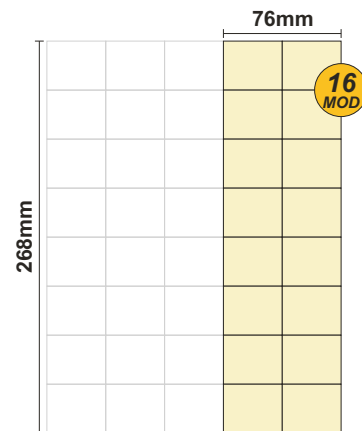

SOLOCASE

Milano

Il giornale che ti trova casa 

GRAFICA
grafica.mi@solocase.it
 Tel. 06/44193335
 Fax 06/44193446

SERVIZIO CLIENTI
sede-milano@solocase.it
 Tel. 02/8067111
 Fax 02/80671177