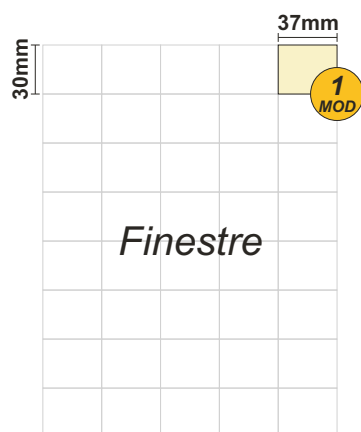

SOLOCASE

Milano

Il giornale che ti trova casa 

GRAFICA
grafica.mi@solocase.it
 Tel. 06/44193335
 Fax 06/44193446

SERVIZIO CLIENTI
sede-milano@solocase.it
 Tel. 02/8067111
 Fax 02/80671177