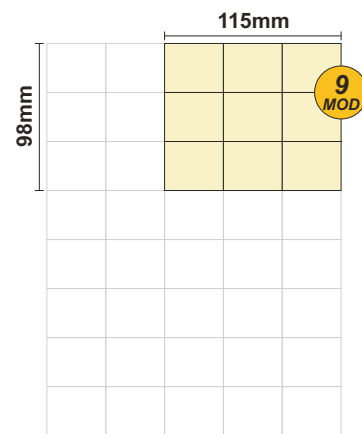

SOLOCASE

Milano

Il giornale che ti trova casa 

GRAFICA
grafica.mi@solocase.it
 Tel. 06/44193335
 Fax 06/44193446

SERVIZIO CLIENTI
sede-milano@solocase.it
 Tel. 02/8067111
 Fax 02/80671177