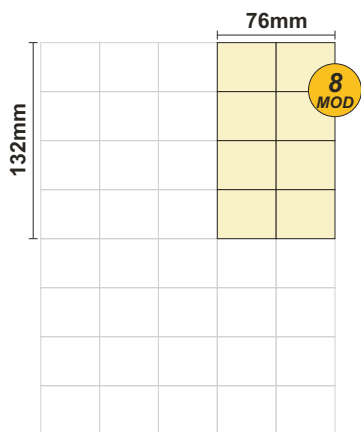

SOLOCASE

Milano

Il giornale che ti trova casa 

GRAFICA
grafica.mi@solocase.it
 Tel. 06/44193335
 Fax 06/44193446

SERVIZIO CLIENTI
sede-milano@solocase.it
 Tel. 02/8067111
 Fax 02/80671177