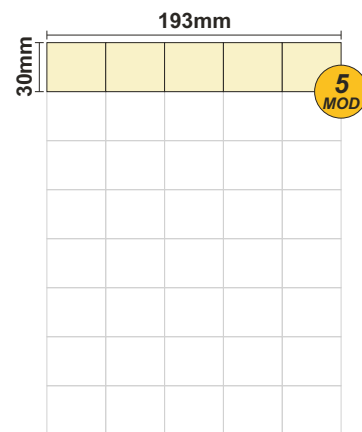

SOLOCASE

Milano

Il giornale che ti trova casa 

GRAFICA
grafica.mi@solocase.it
 Tel. 06/44193335
 Fax 06/44193446

SERVIZIO CLIENTI
sede-milano@solocase.it
 Tel. 02/8067111
 Fax 02/80671177