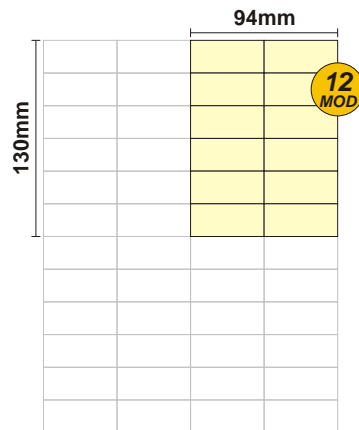

SOLOCASE

Il giornale che ti trova casa

Messina

GRAFICA
grafica.me@solocase.it
Tel. 06/44193319
Fax 06/44193446