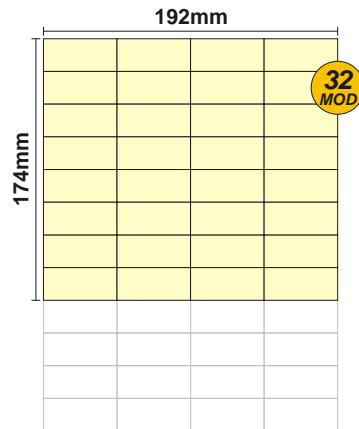

SOLOCASE

Il giornale che ti trova casa

Messina

GRAFICA
grafica.me@solocase.it
Tel. 06/44193319
Fax 06/44193446