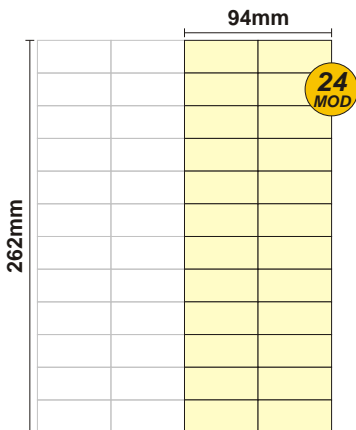

SOLOCASE

Il giornale che ti trova casa

Messina

GRAFICA
grafica.me@solocase.it
Tel. 06/44193319
Fax 06/44193446