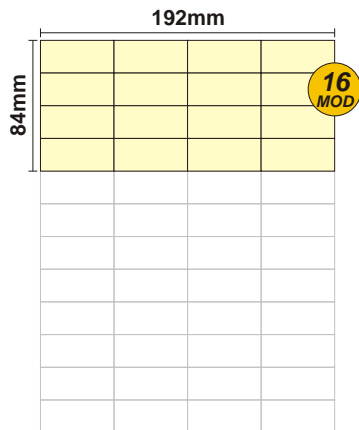

SOLOCASE

Il giornale che ti trova casa

Messina

GRAFICA
grafica.me@solocase.it
Tel. 06/44193319
Fax 06/44193446