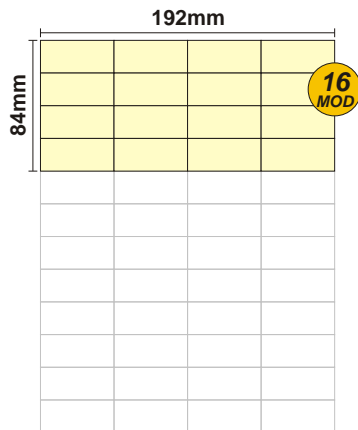

SOLOCASE

Il giornale che ti trova casa

Macerata
Fermo

GRAFICA
grafica.mc@solocase.it
Tel. 06/44193336
Fax 06/44193443