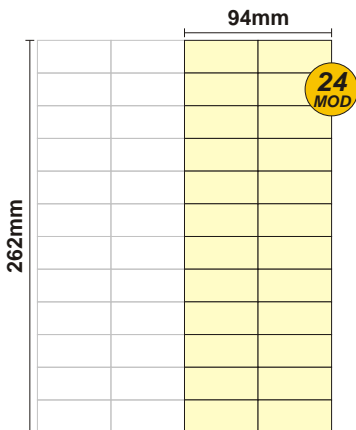

SOLOCASE

Il giornale che ti trova casa

Macerata
Fermo

GRAFICA
grafica.mc@solocase.it
Tel. 06/44193336
Fax 06/44193443