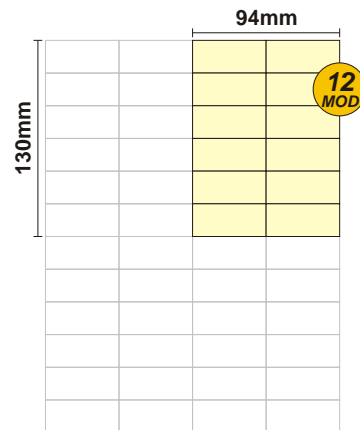

SOLOCASE

Il giornale che ti trova casa

Macerata
Fermo

GRAFICA
grafica.mc@solocase.it
Tel. 06/44193336
Fax 06/44193443