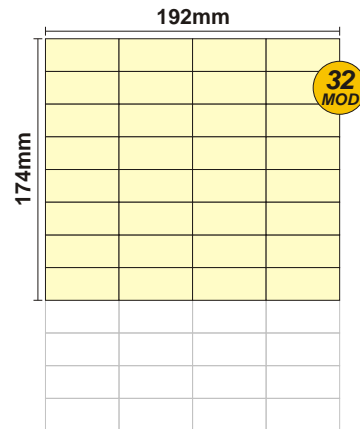

SOLOCASE

Il giornale che ti trova casa

Macerata
Fermo

GRAFICA
grafica.mc@solocase.it
Tel. 06/44193336
Fax 06/44193443