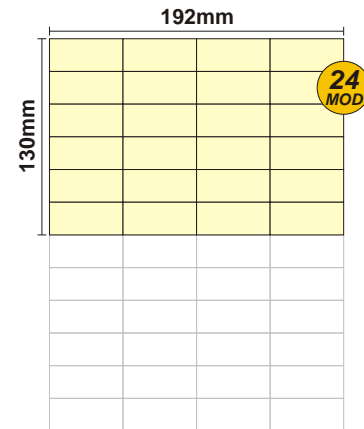

SOLOCASE

Il giornale che ti trova casa

Macerata
Fermo

GRAFICA
grafica.mc@solocase.it
Tel. 06/44193336
Fax 06/44193443