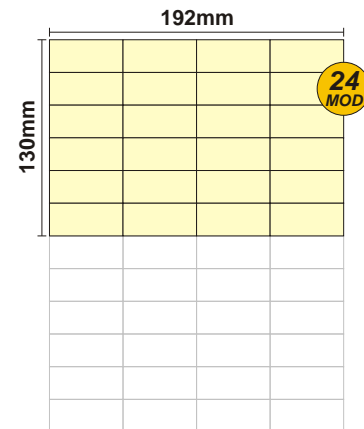

SOLOCASE

Il giornale che ti trova casa

Lucca

GRAFICA
grafica.lu@solocase.it
Tel. 06/44193367
Fax 06/44193443