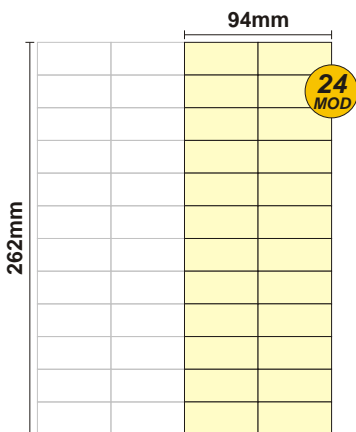

SOLOCASE

Il giornale che ti trova casa

Lucca

GRAFICA
grafica.lu@solocase.it
Tel. 06/44193367
Fax 06/44193443