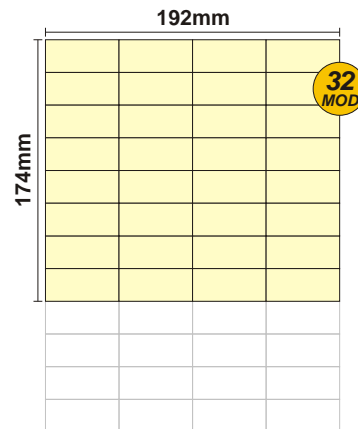

SOLOCASE

Il giornale che ti trova casa

Lucca

GRAFICA
grafica.lu@solocase.it
Tel. 06/44193367
Fax 06/44193443