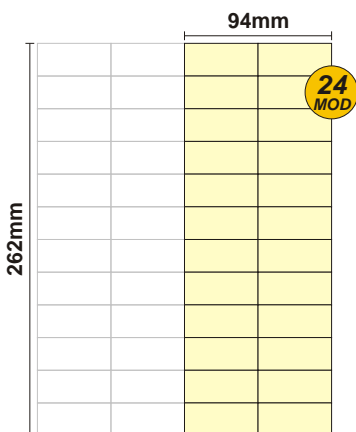

# SOLOCASE

Il giornale che ti trova casa

Lecce

**GRAFICA**  
grafica.salento@solocase.it  
Tel. 06/44193339  
Fax 06/44193449