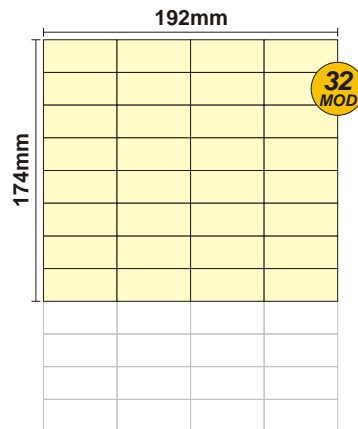

# SOLOCASE

Il giornale che ti trova casa

Lecce

**GRAFICA**  
grafica.salento@solocase.it  
Tel. 06/44193339  
Fax 06/44193449