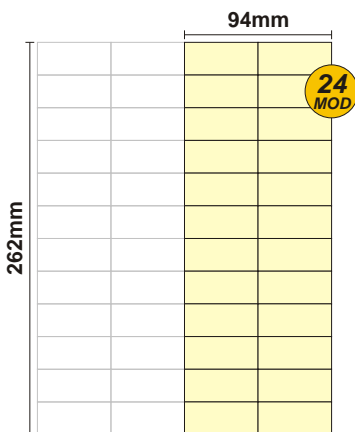

SOLOCASE

Il giornale che ti trova casa

Laghi

GRAFICA
speciale-laghi@solocase.it
Tel. 0321/525717
Fax 0321/525777