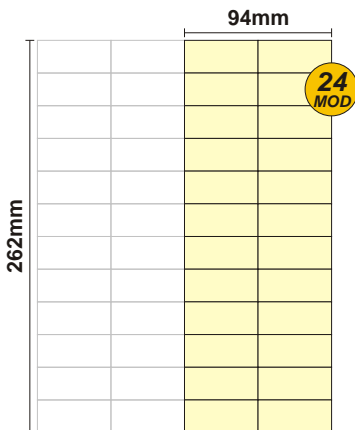

SOLOCASE

Il giornale che ti trova casa

GRAFICA
grafica.gr@solocase.it
Tel. 06/44193308
Fax 06/44193443