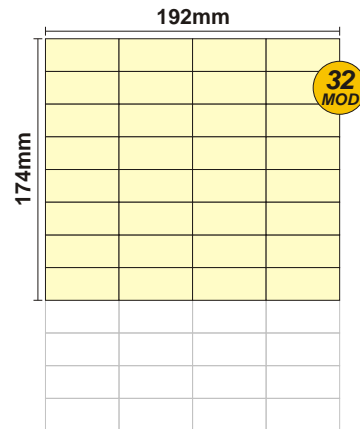

SOLOCASE

Il giornale che ti trova casa

GRAFICA
grafica.gr@solocase.it
Tel. 06/44193308
Fax 06/44193443