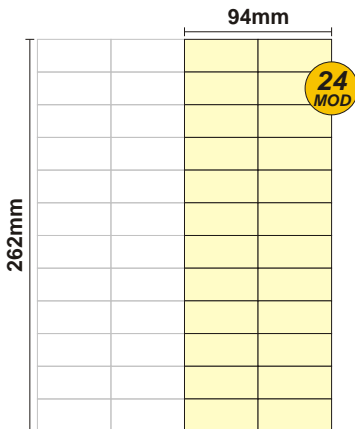

SOLOCASE

Il giornale che ti trova casa

Elba
Follonica

GRAFICA
grafica.elba@solocase.it
Tel. 06/44193367
Fax 06/44193443