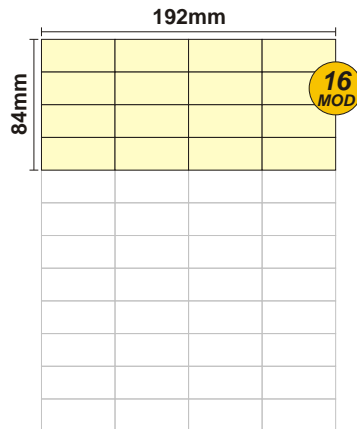

SOLOCASE

Il giornale che ti trova casa

Elba
Follonica

GRAFICA
grafica.elba@solocase.it
Tel. 06/44193367
Fax 06/44193443