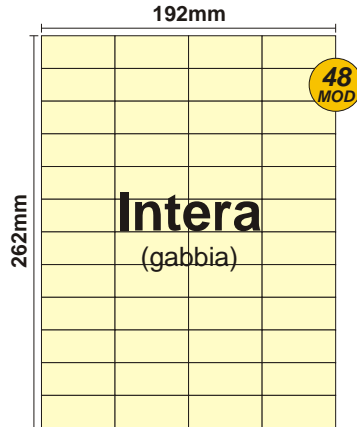

SOLOCASE

Il giornale che ti trova casa

Elba
Follonica

GRAFICA
grafica.elba@solocase.it
Tel. 06/44193367
Fax 06/44193443