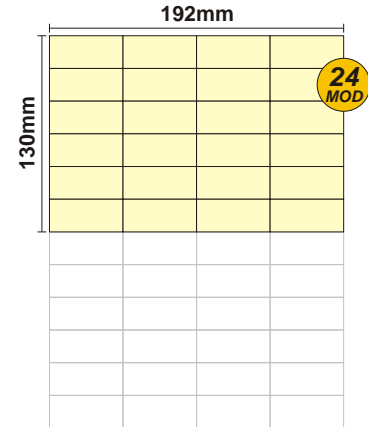

SOLOCASE

Il giornale che ti trova casa

Elba
Follonica

GRAFICA
grafica.elba@solocase.it
Tel. 06/44193367
Fax 06/44193443