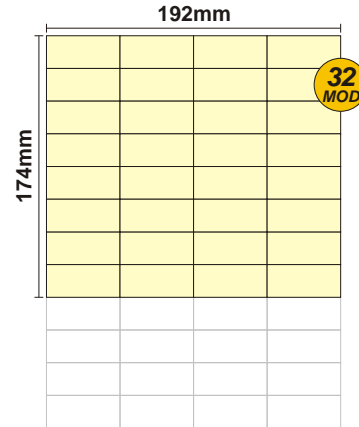

SOLOCASE

Il giornale che ti trova casa

Elba
Follonica

GRAFICA
grafica.elba@solocase.it
Tel. 06/44193367
Fax 06/44193443