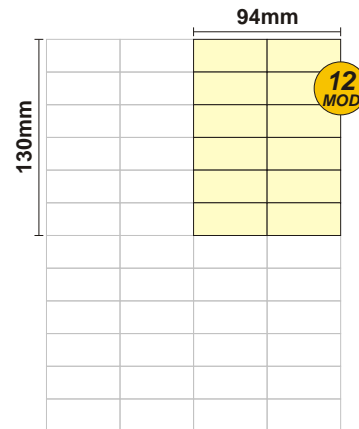

SOLOCASE

Il giornale che ti trova casa

Elba
Follonica

GRAFICA
grafica.elba@solocase.it
Tel. 06/44193367
Fax 06/44193443