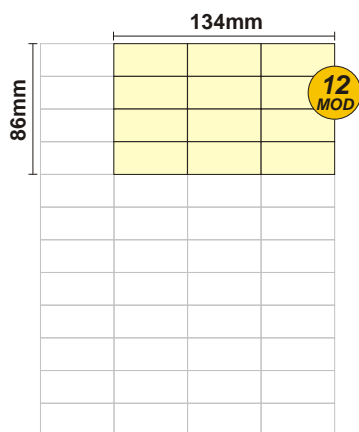

SOLOCASE

Il giornale che ti trova casa 

GRAFICA
grafica.cr@solocase.it
 Tel. 06/44193342
 Fax 06/44193446