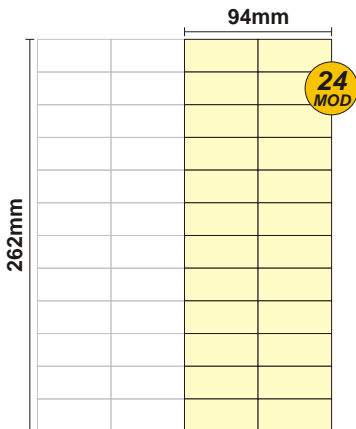

SOLOCASE

Il giornale che ti trova casa

Chieri

GRAFICA
grafica.chieri@solocase.it
Tel. 0321/525716
Fax 0321/525777