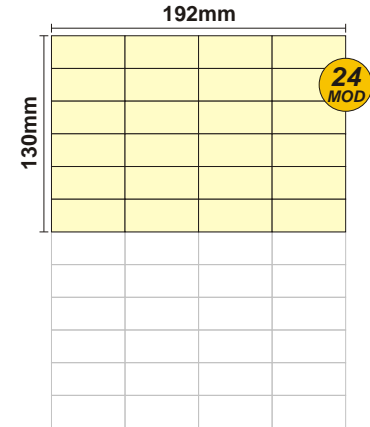

SOLOCASE

Il giornale che ti trova casa

Chieri

GRAFICA
grafica.chieri@solocase.it
Tel. 0321/525716
Fax 0321/525777