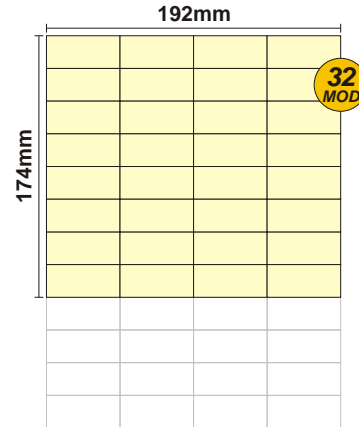

SOLOCASE

Il giornale che ti trova casa

Chieri

GRAFICA
grafica.chieri@solocase.it
Tel. 0321/525716
Fax 0321/525777