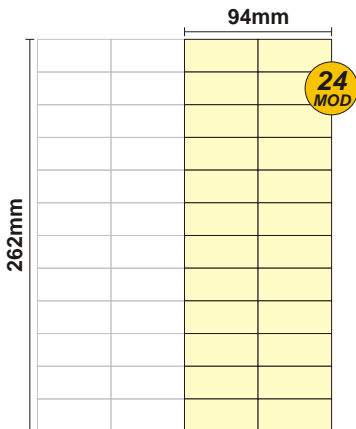

SOLOCASE

Casale
Monferrato

Il giornale che ti trova casa

GRAFICA
grafica.casale@solocase.it
Tel. 0321/525715
Fax 0321/525777