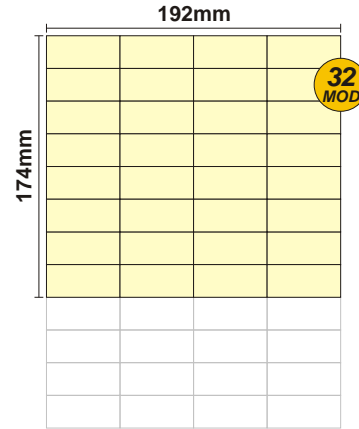

SOLOCASE

Casale
Monferrato

Il giornale che ti trova casa

GRAFICA
grafica.casale@solocase.it
Tel. 0321/525715
Fax 0321/525777