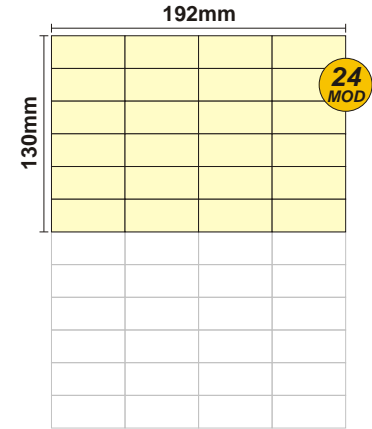

SOLOCASE

Casale
Monferrato

Il giornale che ti trova casa

GRAFICA
grafica.casale@solocase.it
Tel. 0321/525715
Fax 0321/525777