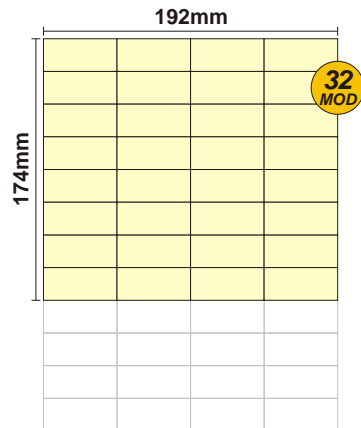

SOLOCASE

Il giornale che ti trova casa

Bolzano

GRAFICA
grafica.bz@solocase.it
Tel. 02/8067111
Fax 02/80671177