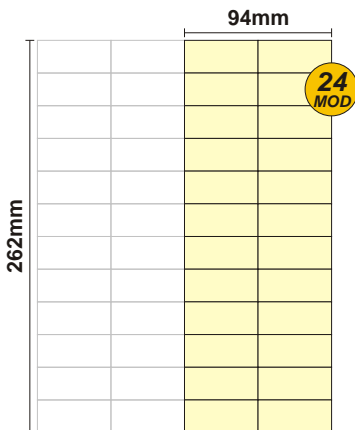

SOLOCASE

Il giornale che ti trova casa

Bolzano

GRAFICA
grafica.bz@solocase.it
Tel. 02/8067111
Fax 02/80671177