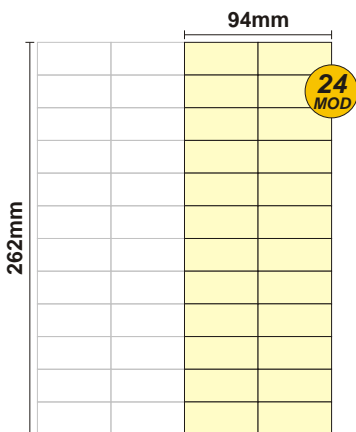

SOLOCASE

Il giornale che ti trova casa

Bergamo

GRAFICA

sede_bergamo@solocase.it

Tel. 06/44193318

Fax 06/44193443