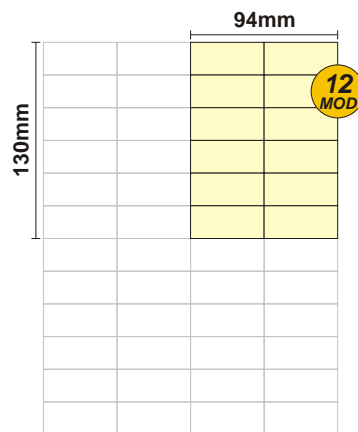

SOLOCASE

Il giornale che ti trova casa

Bergamo

GRAFICA

sede_bergamo@solocase.it

Tel. 06/44193318

Fax 06/44193443