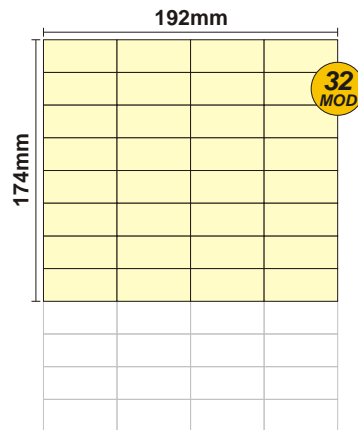

SOLOCASE

Il giornale che ti trova casa

Bergamo

GRAFICA

sede_bergamo@solocase.it

Tel. 06/44193318

Fax 06/44193443