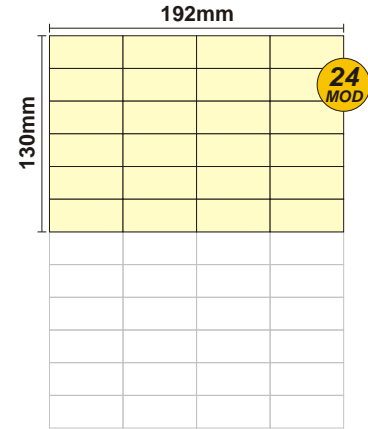

SOLOCASE

Il giornale che ti trova casa

Bari

GRAFICA

grafica.ba@solocase.it

Tel. 06/44193339

Fax 06/44193449