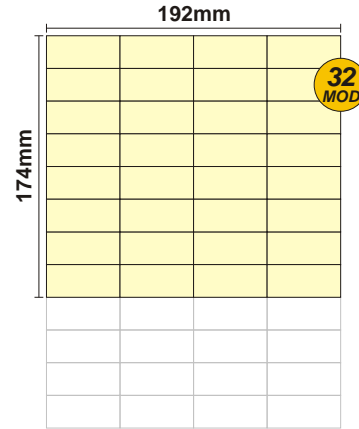

SOLOCASE

Il giornale che ti trova casa

Bari

GRAFICA

grafica.ba@solocase.it

Tel. 06/44193339

Fax 06/44193449