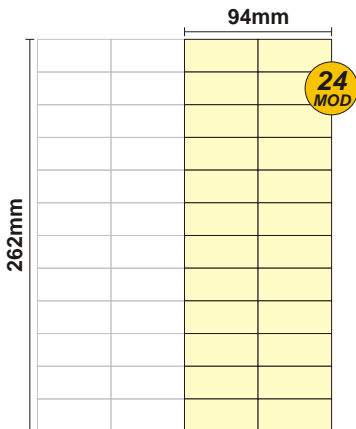

SOLOCASE

Il giornale che ti trova casa

Bari

GRAFICA

grafica.ba@solocase.it

Tel. 06/44193339

Fax 06/44193449