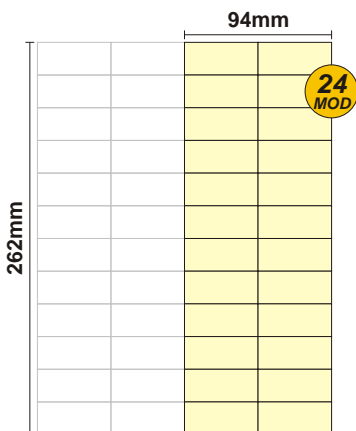

# SOLOCASE

Il giornale che ti trova casa

Ascoli

**GRAFICA**  
grafica.ap@solocase.it  
Tel. 06/44193308  
Fax 06/44193443