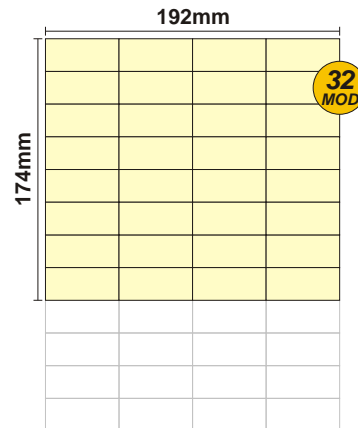

# SOLOCASE

Il giornale che ti trova casa

Ascoli

**GRAFICA**  
grafica.ap@solocase.it  
Tel. 06/44193308  
Fax 06/44193443