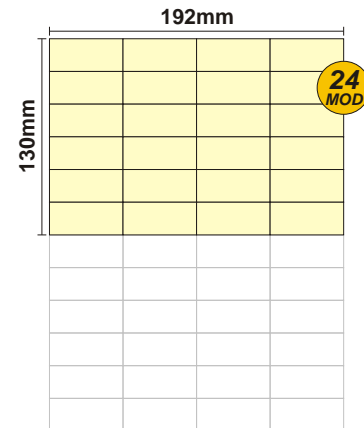

# SOLOCASE

Il giornale che ti trova casa

Ascoli

**GRAFICA**  
grafica.ap@solocase.it  
Tel. 06/44193308  
Fax 06/44193443