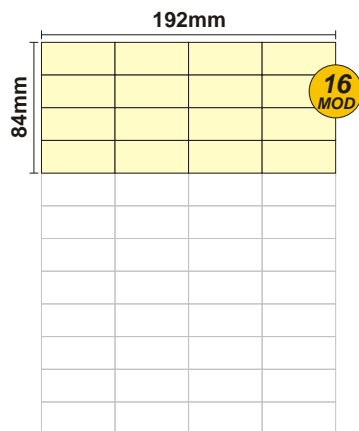

# SOLOCASE

Il giornale che ti trova casa

Ascoli

**GRAFICA**  
grafica.ap@solocase.it  
Tel. 06/44193308  
Fax 06/44193443