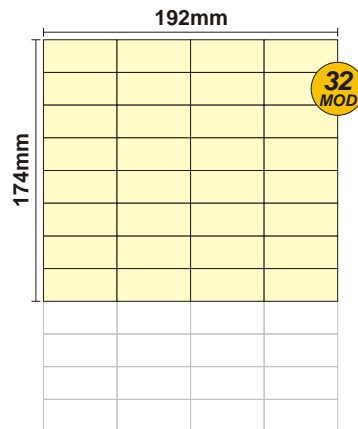

SOLOCASE

Il giornale che ti trova casa

Arezzo
Val D'Arno

GRAFICA
grafica.ar@solocase.it
Tel. 06/44193364
Fax 06/44193443