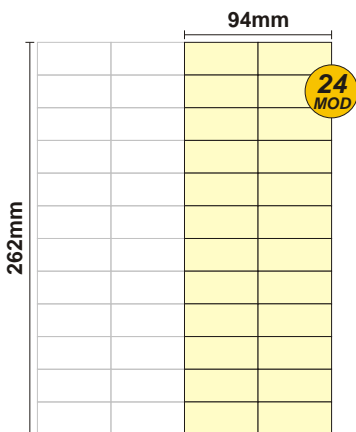

SOLOCASE

Il giornale che ti trova casa

Arezzo
Val D'Arno

GRAFICA
grafica.ar@solocase.it
Tel. 06/44193364
Fax 06/44193443