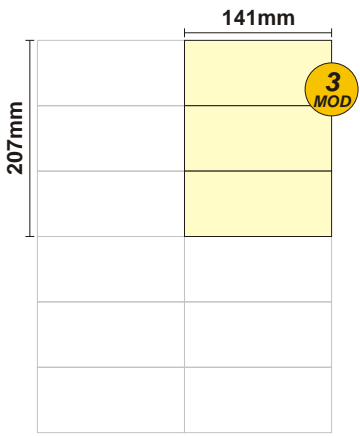

SOLOCASE

Il giornale che ti trova casa 

GRAFICA
grafica.ar@solocase.it
Tel. 06/44193364
Fax 06/44193443