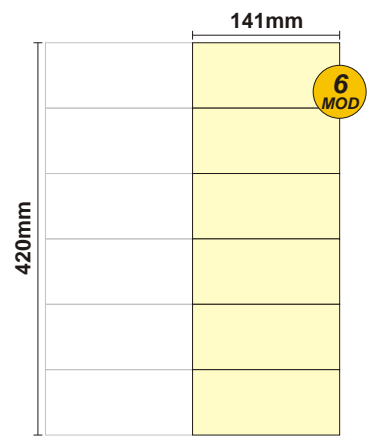

SOLOCASE

Il giornale che ti trova casa 

GRAFICA
grafica.ar@solocase.it
Tel. 06/44193364
Fax 06/44193443