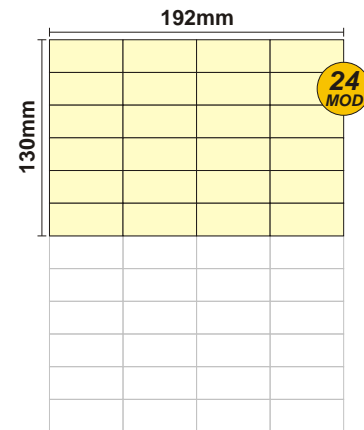

SOLOCASE

Il giornale che ti trova casa

Ancona
Jesi

GRAFICA
grafica.an@solocase.it
Tel. 06/44193336
Fax 06/44193443