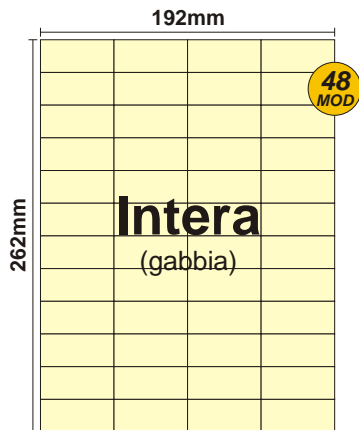

SOLOCASE

Il giornale che ti trova casa

Ancona
Jesi

GRAFICA
grafica.an@solocase.it
Tel. 06/44193336
Fax 06/44193443