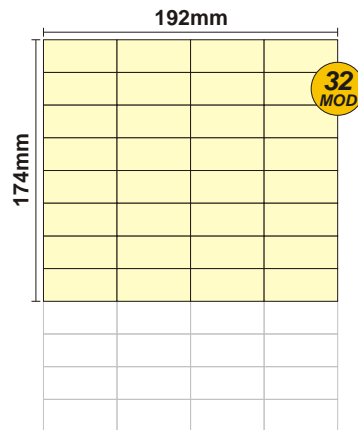

SOLOCASE

Il giornale che ti trova casa

Ancona
Jesi

GRAFICA
grafica.an@solocase.it
Tel. 06/44193336
Fax 06/44193443