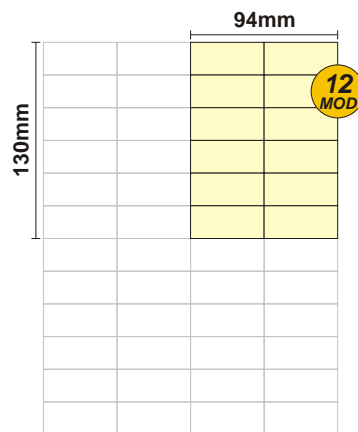

SOLOCASE

Il giornale che ti trova casa

Ancona
Jesi

GRAFICA
grafica.an@solocase.it
Tel. 06/44193336
Fax 06/44193443