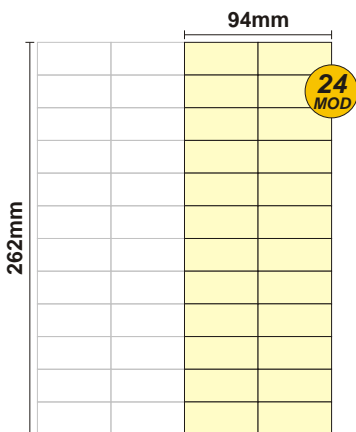

SOLOCASE

Il giornale che ti trova casa

Ancona
Jesi

GRAFICA
grafica.an@solocase.it
Tel. 06/44193336
Fax 06/44193443