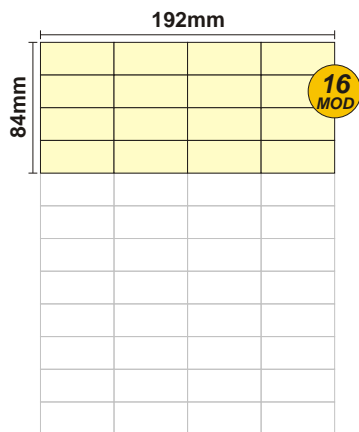

SOLOCASE

Il giornale che ti trova casa

Ancona
Jesi

GRAFICA
grafica.an@solocase.it
Tel. 06/44193336
Fax 06/44193443