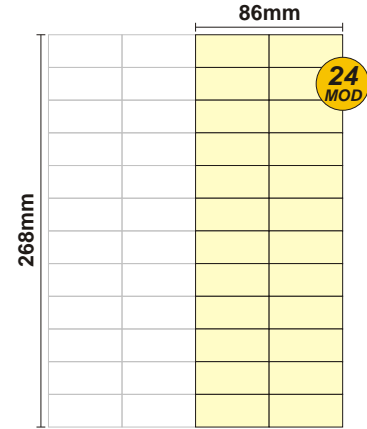

SOLOCASE

Alessandria

Il giornale che ti trova casa 

GRAFICA
grafica.al@solocase.it
Tel. 0321/525716
Fax 0321/525777