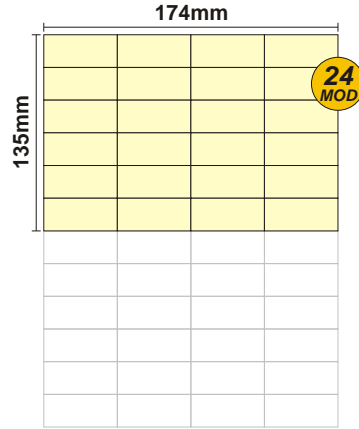

SOLOCASE

Alessandria

Il giornale che ti trova casa 

GRAFICA
grafica.al@solocase.it
Tel. 0321/525716
Fax 0321/525777